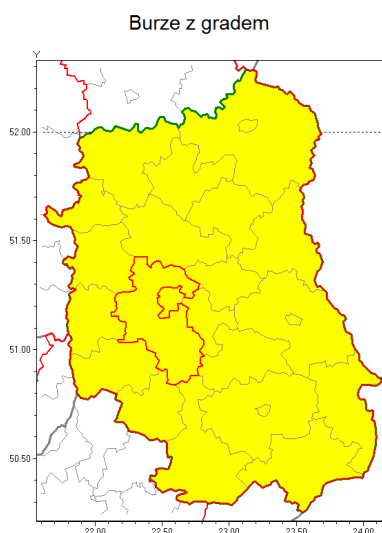

Zasięg ostrzeżenia w województwie

Ostrzeżenie meteorologiczne Nr 29

Nazwa biura	IMGW-PIB Centralne Biuro Prognoz Meteorologicznych w Warszawie
Zjawisko/stopień zagrożenia	Burze z gradem/ 1
Obszar	województwo lubelskie powiat lubelski
Ważność	od godz. 14:00 dnia 05.09.2018 do godz. 02:00 dnia 06.09.2018
Przebieg	Prognozuje się wystąpienie burz z opadami deszczu miejscami od 20 mm do 30 mm, lokalnie do 40 mm oraz porywami wiatru do 65 km/h. Miejscami możliwy grad. W nocy burze będą stopniowo słabnąć.
Prawdopodobieństwo wystąpienia zjawiska(%)	85%
Uwagi	Brak.
Dyrektor synoptyk IMGW-PIB	Anna Woźniak
Godzina i data wydania	godz. 11:40 dnia 05.09.2018
SMS	IMGW-PIB OSTRZEŻENIE: BURZE Z GRADEM/1 lubelskie/lubelski od 14:00/05.09 do 02:00/06.09.2018 deszcz 40 mm, porywy 65 km/h.