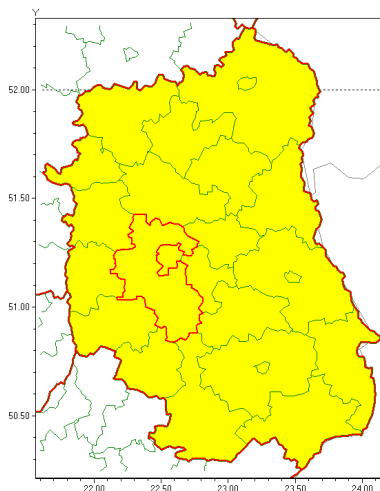

Zasięg ostrzeżenia w województwie

Burze z gradem

Ostrzeżenie meteorologiczne Nr 68

Nazwa biura	IMGW-PIB Centralne Biuro Prognoz Meteorologicznych - Wydział w Warszawie
Zjawisko/stopień zagrożenia	Burze z gradem/ 1
Obszar	województwo lubelskie powiat lubelski
Ważność	od godz. 07:30 dnia 13.07.2021 do godz. 24:00 dnia 13.07.2021
Przebieg	Prognozowane są burze, którym miejscami będą towarzyszyć opady deszczu od 20 mm do 30 mm, lokalnie do 40 mm oraz porywy wiatru do 80 km/h. Miejscami grad.
Prawdopodobieństwo wystąpienia zjawiska(%)	80%
Uwagi	Brak.
Dyrektor synoptyk IMGW-PIB	Mariusz Cebula
Godzina i data wydania	godz. 07:13 dnia 13.07.2021
SMS	IMGW-PIB OSTRZEŻENIE: BURZE Z GRADEM/1 lubelskie/lubelski od 07:30/13.07 do 24:00/13.07.2021 deszcz 40 mm, grad, porywy 80 km/h.